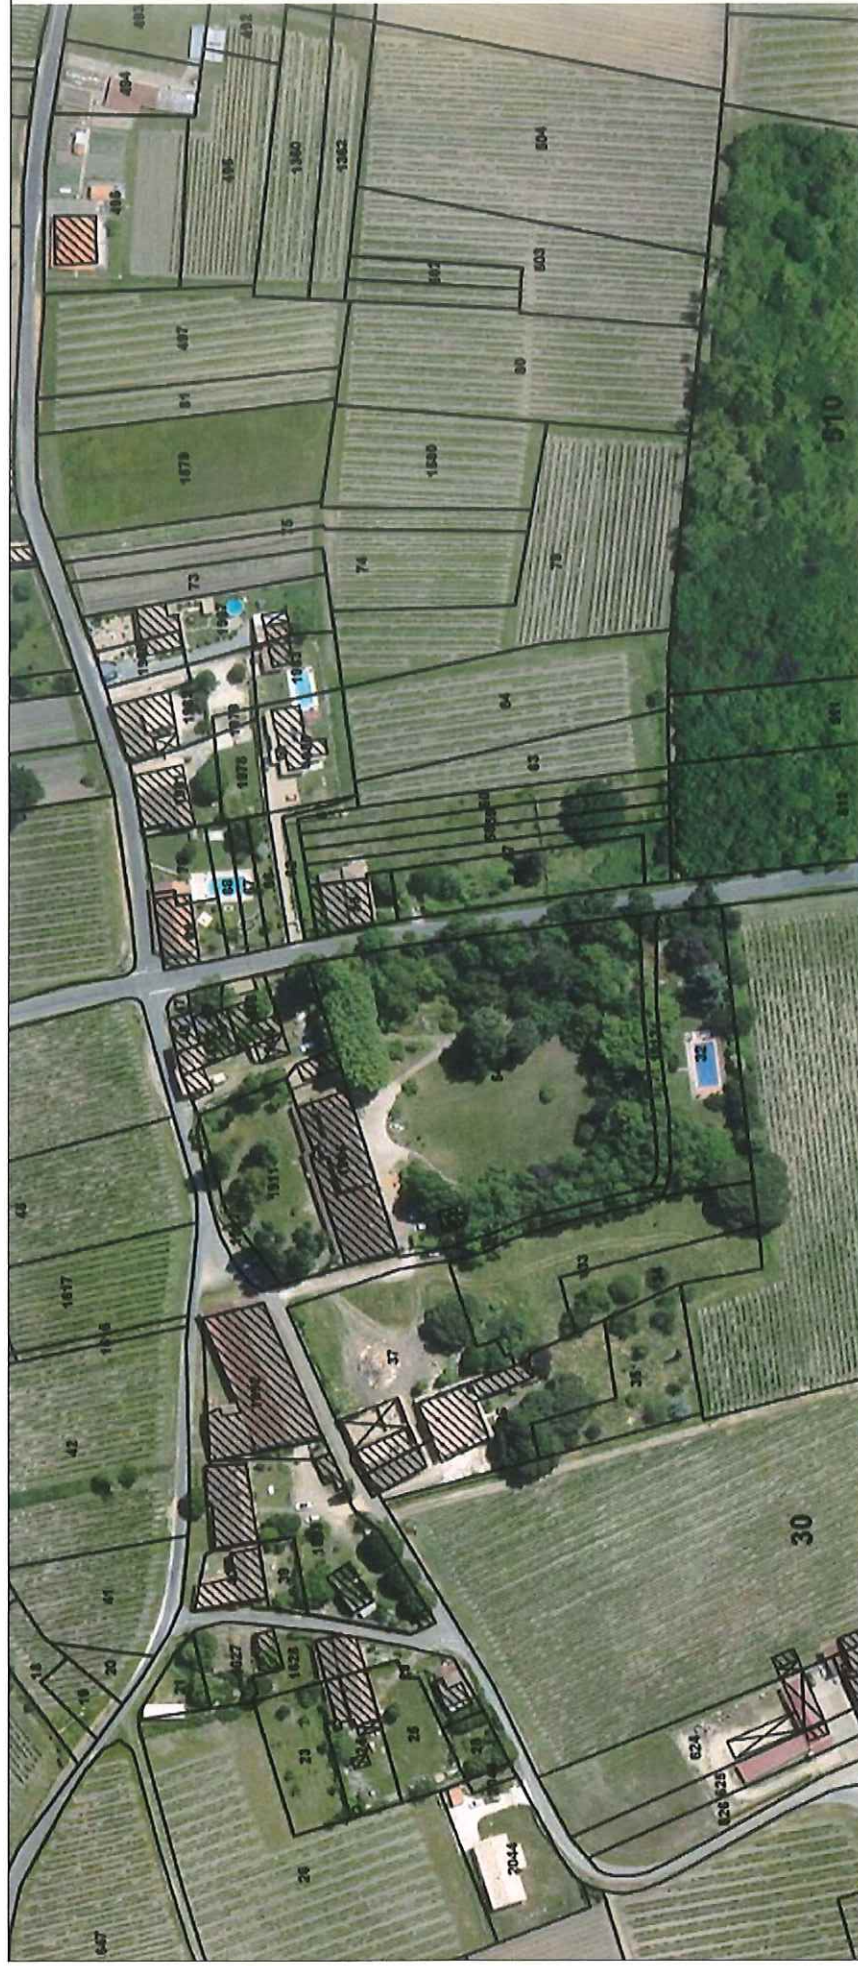

500 m

© IGN 2017 - www.geoportail.gouv.fr/mentions-legales

Longitude : 0° 37' 40" W
Latitude : 45° 08' 06" N

Commune de CARS

50 m

© IGN 2017 - www.geoportail.gouv.fr/mentions-legales

Commune de CARS Chemin de Mazerolles

Longitude : 0° 37' 49" W
Latitude : 45° 08' 23" N